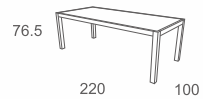

DT II

ROUND TABLE
W150 D150 H74
CBM: 0.41

Code:SAM-DT-76

DT III

DINING TABLE
W120 D120 H76
CBM:0.40

Code:DV-DT-01

DT IV

DINING TABLE
W220 D100 H76.5
CBM: 0.42