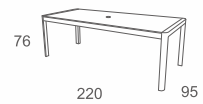

DT VI

DINING TABLE
W220 D95 H76
CBM: 0.56

Code:A-LT-DT-01