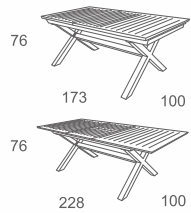

Code:DV-CA-03A-TA

Pouf II

POUF
W42 D42 H45
CBM: 0.10

Code:TRB-A-09A

DINING TABLES

DT I

DINING TABLE
W173 D100 H76
W228 D100 H76
CBM: 0.60

Code:LT-DT-04