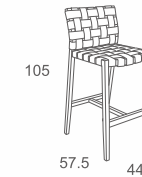

BAR CHAIR
W51 D58 H104
CBM: 0.34

Code:DV-DB-10

BT-C2

BAR TABLE
W110 D110 H105
CBM:0.57

Code:DV-BT-01-GA

BT-B

BAR TABLE
W125 D71 H105
CBM: 0.23

Code:DV-BT-KD-03