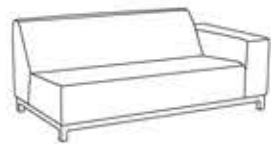

MO-14
MOOD POUF
L42 D42 H45

DEVANE | COLLECTION

Leather/Sunbrella

71-78

DE-01
DEVANE CENTER
L70 D85 L68

DE-08
DEVANE 3-S RIGHT
END
L234 D85 H68

DE-02
DEVANE CORNER
L85 D85 H68

DE-09
DEVANE HOCKER
L85 D85 H36