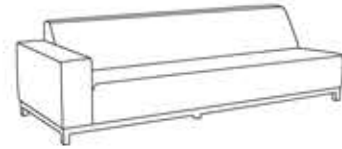

MO-14
MOOD POUF
L42 D42 H45

DEVANE | COLLECTION

Leather/Sunbrella

71-78

DE-01
DEVANE CENTER
L70 D85 L68

DE-08
DEVANE 3-S RIGHT
END
L234 D85 H68

DE-02
DEVANE CORNER
L85 D85 H68

DE-09
DEVANE HOCKER
L85 D85 H36