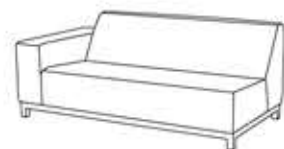

DE-06
DEVANE 2-S RIGHT END
L164 D85 H68