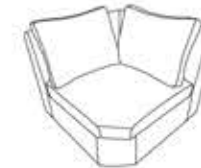

CN-09A
CHINO HOCKER
L86 D70 H41

CN-11
CHINO 2-SEATER SOFA
L140 D86 H74

FINO COLLECTION

Leather/Sunbrella

35-38

FI-01
FINO CENTER
L64 D86 H82

FI-02
FINO CORNER
L101 D101 H82

FI-05
FINO 2-SEATER LEFT END
L142 D86 H82