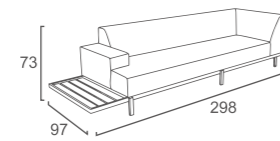

GLAMOUR Collection

SECTION 1

GM-18-AL
GLAMOUR 3 SEATER CORNER
RIGHT END
-ALU. PLATFORM
W298 D97 H73
CBM: 2.29