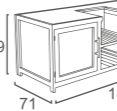

GA-12
BBQ TABLE
W181 D71 H69
CBM: 1.02