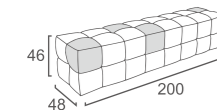

BW-05
BLOW 2 SEATER LEFT END
W176 D105 H64
CBM: 1.28

BW-09
BLOW OTTOMAN
W105 D105 H40
CBM: 0.5

T-JO-13
BLOW LOUNGER
W213 D92 H32
CBM: 0.72

BW-11
BLOW 2 SEATER SOFA
W210 D105 H64
CBM: 1.49

BW-09B
BLOW BENCH
W200 D48 H46
CBM: