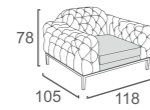

HE-10
HERO CHAIR
W118 D105 H78
CBM: 1.04