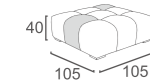

BW-05
BLOW 2 SEATER LEFT END
W176 D105 H64
CBM: 1.28

BW-09
BLOW OTTOMAN
W105 D105 H40
CBM: 0.5

T-JO-13
BLOW LOUNGER
W213 D92 H32
CBM: 0.72

BW-11
BLOW 2 SEATER SOFA
W210 D105 H64
CBM: 1.49

BW-09B
BLOW BENCH
W200 D48 H46
CBM: