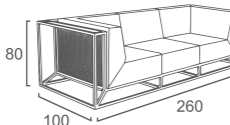

BW-05
BLOW 2 SEATER LEFT END
W176 D105 H64
CBM: 1.28

BW-09
BLOW OTTOMAN
W105 D105 H40
CBM: 0.5

T-JO-13
BLOW LOUNGER
W213 D92 H32
CBM: 0.72

BW-11
BLOW 2 SEATER SOFA
W210 D105 H64
CBM: 1.49

BW-09B
BLOW BENCH
W200 D48 H46
CBM:

BW-09A
BLOW POUF
W49 D49 H46
CBM: 0.13

HERO Collection

HE-11
HERO 2-S SOFA
W230 D105 H78
CBM: 2

HE-10
HERO CHAIR
W118 D105 H78
CBM: 1.04

HE-09
HERO HOCKER
W150 D90 H45
CBM: 0.67

DOPE Collection

DP-12
DOPE 3 SEATER SOFA
W260 D100 H80
CBM: 2.24