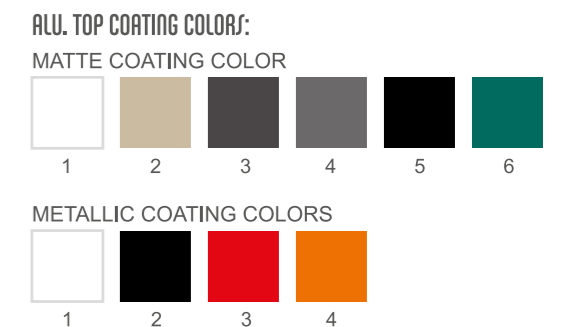

3 - TOP SHAPE OPTIONS