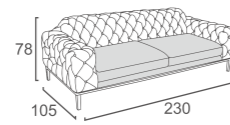

HERO Collection

HE-11
HERO 2-S SOFA
W230 D105 H78
CBM: 2