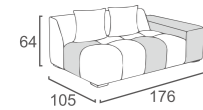

BW-05
BLOW 2 SEATER LEFT END
W176 D105 H64
CBM: 1.28

BW-09
BLOW OTTOMAN
W105 D105 H40
CBM: 0.5

T-JO-13
BLOW LOUNGER
W213 D92 H32
CBM: 0.72

BW-11
BLOW 2 SEATER SOFA
W210 D105 H64
CBM: 1.49

BW-09B
BLOW BENCH
W200 D48 H46
CBM: