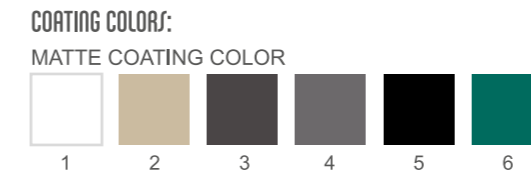

2 - LEG STYLE OPTIONS