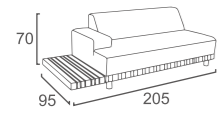

DivanoLounge® | PRODUCT DATA

ICON Collection

SECTION 1

IC-05-TA
ICON 2 SEATER LEFT END
W206 D97 H73
CBM: 1.49

IC-18-TA
ICON 3 SEATER CORNER
RIGHT END
W298 D97 H73
CBM: 2.16

SECTION 2

IC-05A-TA
ICON 2 SEATER LEFT END
W205 D95 H70
CBM: 1.49