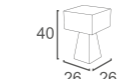

LP-06
TABLE LAMP
W26 D26 H40
CBM: 0.03