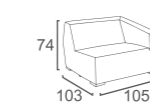

TC-05-TA
TOUCH 2 SEATER LEFT END
W202 D96 H73
CBM: 1.36

CUBE Collection

CB-01
CUBE CENTER
W91 D103 H74
CBM: 0.75

CB-02
CUBE CORNER
W103 D103 H74
CBM: 0.85

CB-05
CUBE LEFT END
W105 D103 H74
CBM: 0.87

CB-06
CUBE RIGHT END
W105 D103 H74
CBM: 0.87