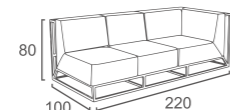

BW-05
BLOW 2 SEATER LEFT END
W176 D105 H64
CBM: 1.28

BW-09
BLOW OTTOMAN
W105 D105 H40
CBM: 0.5

T-JO-13
BLOW LOUNGER
W213 D92 H32
CBM: 0.72

BW-11
BLOW 2 SEATER SOFA
W210 D105 H64
CBM: 1.49

BW-09B
BLOW BENCH
W200 D48 H46
CBM:

BW-09A
BLOW POUF
W49 D49 H46
CBM: 0.13

HERO Collection

HE-11
HERO 2-S SOFA
W230 D105 H78
CBM: 2

HE-10
HERO CHAIR
W118 D105 H78
CBM: 1.04

HE-09
HERO HOCKER
W150 D90 H45
CBM: 0.67

DOPE Collection

DP-12
DOPE 3 SEATER SOFA
W260 D100 H80
CBM: 2.24