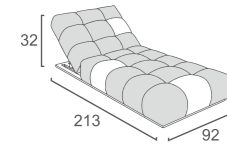

BW-05
BLOW 2 SEATER LEFT END
W176 D105 H64
CBM: 1.28

BW-09
BLOW OTTOMAN
W105 D105 H40
CBM: 0.5

T-JO-13
BLOW LOUNGER
W213 D92 H32
CBM: 0.72

BW-11
BLOW 2 SEATER SOFA
W210 D105 H64
CBM: 1.49

BW-09B
BLOW BENCH
W200 D48 H46
CBM: