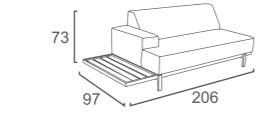

GM-05-AL
GLAMOUR 2 SEATER LEFT END
-ALU. PLATFORM
W206 D97 H73
CBM: 1.59