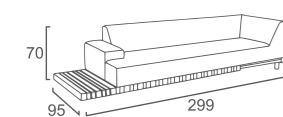

DivanoLounge® | PRODUCT DATA

ICON Collection

SECTION 1

IC-05-TA
ICON 2 SEATER LEFT END
W206 D97 H73
CBM: 1.49

IC-18-TA
ICON 3 SEATER CORNER
RIGHT END
W298 D97 H73
CBM: 2.16

SECTION 2

IC-05A-TA
ICON 2 SEATER LEFT END
W205 D95 H70
CBM: 1.49