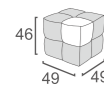

BW-05
BLOW 2 SEATER LEFT END
W176 D105 H64
CBM: 1.28

BW-09
BLOW OTTOMAN
W105 D105 H40
CBM: 0.5

T-JO-13
BLOW LOUNGER
W213 D92 H32
CBM: 0.72

BW-11
BLOW 2 SEATER SOFA
W210 D105 H64
CBM: 1.49

BW-09B
BLOW BENCH
W200 D48 H46
CBM: