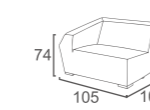

TC-05-TA
TOUCH 2 SEATER LEFT END
W202 D96 H73
CBM: 1.36

CUBE Collection

CB-01
CUBE CENTER
W91 D103 H74
CBM: 0.75

CB-02
CUBE CORNER
W103 D103 H74
CBM: 0.85

CB-05
CUBE LEFT END
W105 D103 H74
CBM: 0.87

CB-06
CUBE RIGHT END
W105 D103 H74
CBM: 0.87