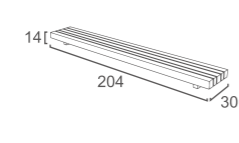

VG-13
VINTAGE LOUNGER
W183 D72 H52
CBM:0.78

IC-13-TA
ICON LOUNGER
-TEAK FEET
W213 D89 H41
CBM:0.88

CL-13
CORAL LOUNGER
W195 D127 H40
CBM:0.91

TS-13
TENSE LOUNGER
W210 D89 H41
CBM:0.81

GD-14-TA
GRAND SIDE TABLE
-TEAK WOOD
W204 D30 H14
CBM:0.14