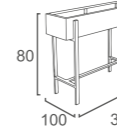

FP-05
ALU FLOWERPOT
W100 D34 H80
CBM: 0.20