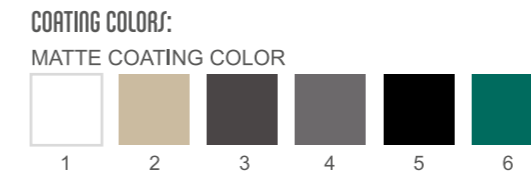

2 - LEG STYLE OPTIONS