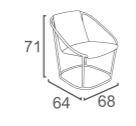

VG-13
VINTAGE LOUNGER
W183 D72 H52
CBM:0.78

IC-13-TA
ICON LOUNGER
-TEAK FEET
W213 D89 H41
CBM:0.88

CL-13
CORAL LOUNGER
W195 D127 H40
CBM:0.91

TS-13
TENSE LOUNGER
W210 D89 H41
CBM:0.81

GD-14-TA
GRAND SIDE TABLE
-TEAK WOOD
W204 D30 H14
CBM:0.14

DivanoLounge® | PRODUCT DATA

CHAIR

DC-31
SARA CHAIR KD
W55 D71 H84
CBM: 0.24

DC-56
DOPE CHAIR
W68 D64 H71
CBM: 0.34

DC-72-TA
ELIZE CHAIR
-TEAK FEET
W64 D61 H80
CBM:0.34

DC-32
SARA LOUNGE CHAIR KD
W83 D66 H110
CBM:0.44