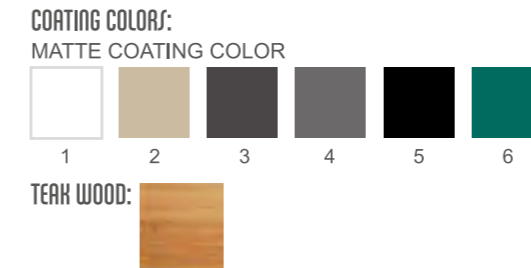

2 - LEG STYLE OPTIONS