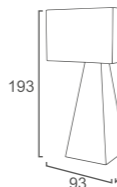

LP-05
FLOOR LAMP
W93 D93 H193
CBM: 1.76