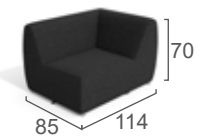

1 x ADI Left End
114*85*70 cm