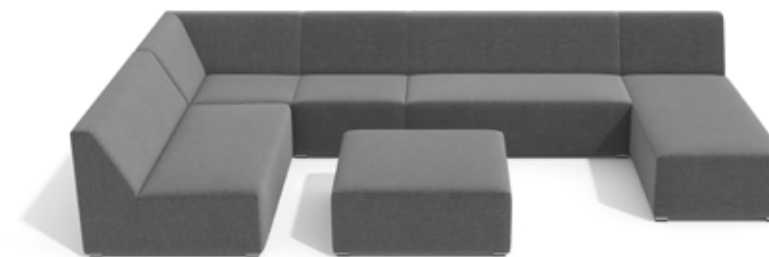

OOD

SETTING - 1

22 sets per 40'HC container
548 $ / SET

Grey 002