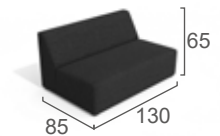

10 Containers = USD 603 / SET  
15 Containers = USD 575 / SET  
20 Containers = USD 548 / SET

1 x OOD Center  
65\*85\*65 cm

1 x OOD Corner  
85\*85\*65 cm

1 x OOD Corner  
85\*85\*65 cm

2 x OOD 2-Seater  
130\*85\*65 cm