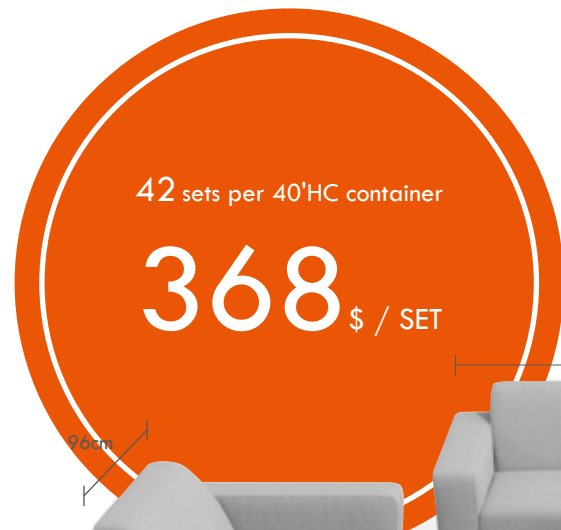

EVANE

SETTING - 2