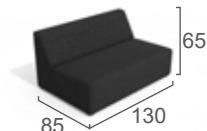

10 Containers = USD 603 / SET  
15 Containers = USD 575 / SET  
20 Containers = USD 548 / SET

1 x OOD Center  
65\*85\*65 cm

1 x OOD Corner  
85\*85\*65 cm

1 x OOD Corner  
85\*85\*65 cm

2 x OOD 2-Seater  
130\*85\*65 cm