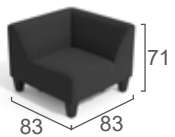

1 x Evane Corner  
83\*83\*71 cm

1 x Evane Corner  
83\*83\*71 cm

1 x Evane 3 Seater Sofa  
161\*83\*71 cm

1 x Evane Corner  
83\*83\*71 cm

1 x Evane 2 Seater Left End  
147\*83\*71 cm

1 x Evane 2 Seater Left End  
147\*83\*71 cm