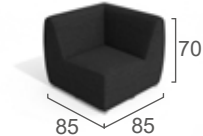

1 x ADI Corner  
85\*85\*70 cm

1 x ADI Left End  
114\*85\*70 cm

1 x ADI Right End  
114\*85\*70 cm

**DIVANO BASICS | PRODUCT DATA<sup>104</sup>**

**OOD**  
setting 1

**OOD**  
setting 2

22 sets per 40'HC container