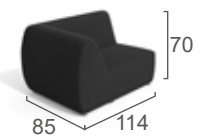

1 x ADI Right End
114*85*70 cm