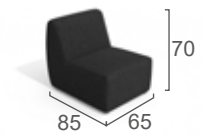

2 x ADI Cente
85*65*70 cm