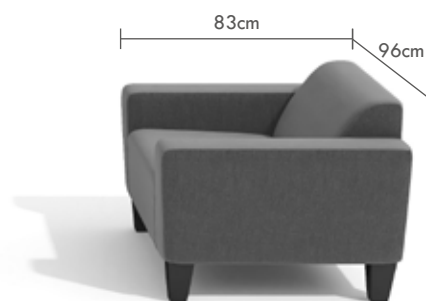

Light Grey 003