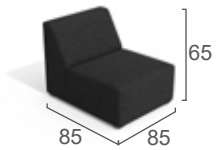

1 x OOD Center
65*85*65 cm