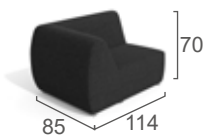

ADI  
setting 2

34 sets per 40'HC container

10 Containers = USD 391 / SET  
15 Containers = USD 373 / SET  
20 Containers = USD 355 / SET

1 x ADI Corner  
85\*85\*70 cm

1 x ADI Left End  
114\*85\*70 cm

1 x ADI Right End  
114\*85\*70 cm