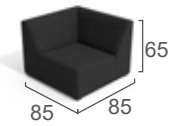

1 x OOD Corner
85*85*65 cm