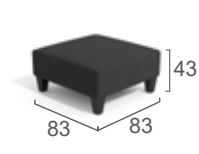

1 x Evane Ottoman
83*83*43 cm