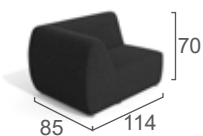

1 x ADI Corner  
85\*85\*70 cm

1 x ADI Left End  
114\*85\*70 cm

1 x ADI Right End  
114\*85\*70 cm

**DIVANO BASICS | PRODUCT DATA<sup>104</sup>**

**OOD**  
setting 1

**OOD**  
setting 2

22 sets per 40'HC container