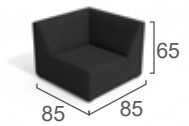

1 x OOD Corner
85*85*65 cm